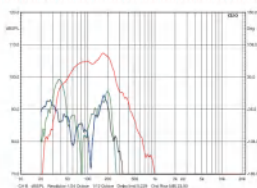

# PRS-15Ba

专业房间低频音箱

本产品是一只15英寸有源倒相式低频音箱，特为配合PRS全频音箱量身定做的。适用于夜總會、中小型演出、多功能廳、會議室、教堂、禮堂等場所。

技術規格	
單元組成:	LF:1 x 15"
頻率響應(-3dB):	40Hz-250Hz
額定功率(RMS):	450W
最大聲壓級(1m):	128dB
額定阻抗:	8Ω
輸入方式:	XLR/J3P
淨尺寸(W x H x D):	650 x 480 x 500mm
包裝尺寸(W x H x D):	750 x 580 x 600mm
淨重:	35.6Kg
毛重:	39Kg

頻率響應曲線:(1m/1W)

谐波失真曲線:5%失真

頻率曲線:(2M4W)

阻抗曲線: