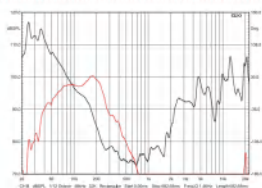

# PRS-15Ba

专业房间低频音箱

本产品是一只15英寸有源倒相式低频音箱，特为配合PRS全频音箱量身定做的。适用于夜總會、中小型演出、多功能廳、會議室、教堂、禮堂等場所。

技術規格	
單元組成:	LF:1 x 15"
頻率響應(-3dB):	40Hz-250Hz
額定功率(RMS):	450W
最大聲壓級(1m):	128dB
額定阻抗:	8Ω
輸入方式:	XLR/J3P
淨尺寸(W x H x D):	650 x 480 x 500mm
包裝尺寸(W x H x D):	750 x 580 x 600mm
淨重:	35.6Kg
毛重:	39Kg

頻率響應曲線:(1m/1W)

谐波失真曲線:5%失真