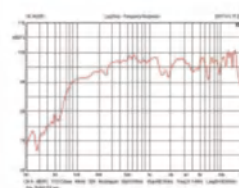

頻率響應曲線:(1m/1W)

谐波失真曲線:5%失真

# NEW KORE12PII

专业房间娱乐音箱

高聲壓高靈敏度娛樂音箱，二分頻12英寸低頻單元和44芯壓縮驅動器組成全頻音箱；本产品適合KTV、酒吧、表演系統使用。

技術規格	
系統類型:	全頻音箱
系統組成:	低音12英寸、高音44芯壓縮驅動器
分頻模式:	內置二路分頻器
頻率響應:	50Hz-20KHz
	65Hz-20kHz
指向性(HxV):	90° x 90°
分頻點:	2KHz
額定功率:	650W
靈敏度:	98dB
最大聲壓級:	122dB/129dB (峰值)
阻抗:	8Ω
連接器:	NL4*2
音箱尺寸:	360 x 360 x 620mm
淨重:	23Kg
毛重:	25Kg

頻率曲線:(2M4W)

阻抗曲線: